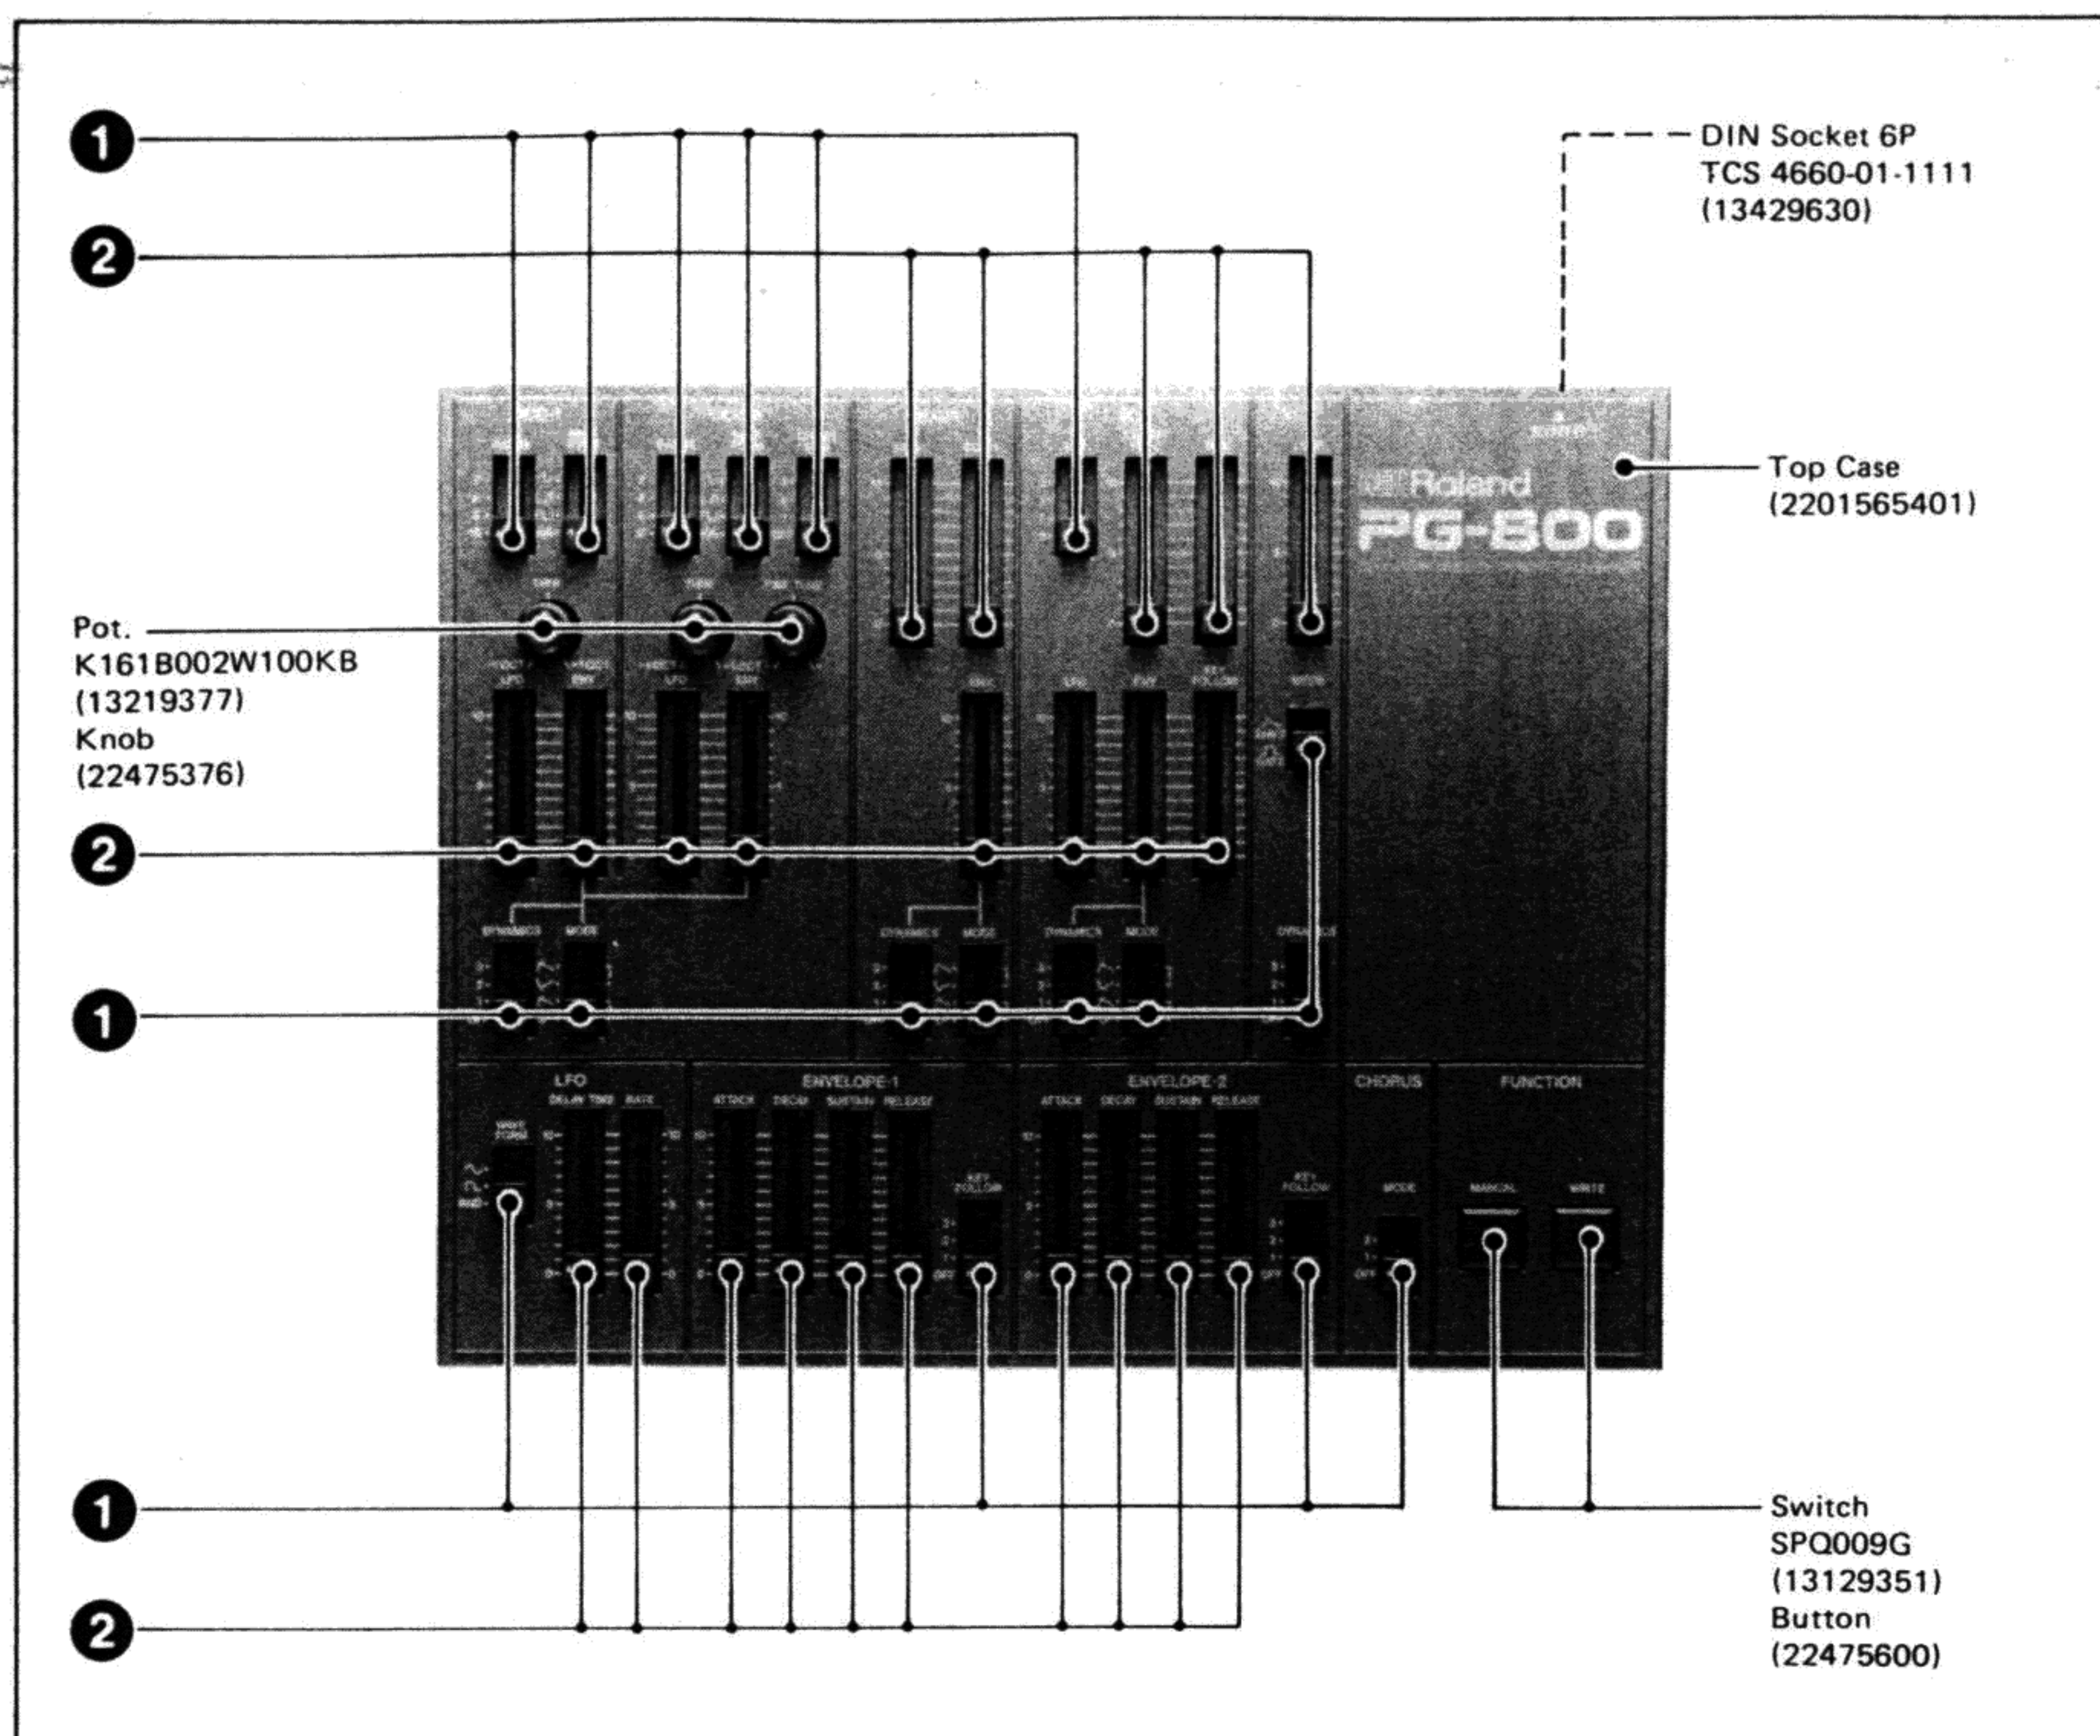

PG-800

SPECIFICATIONS

Dimensions 265(W) x 215(D) x 27(H) mm
 10-7/16 x 8-7/16 x 1-1/16 in
 Weight 680g / 1 lb 8 oz

- 1 Pot. EWAKF8X15B15 100KB (13379868) } Knob (22475375)
- 2 Pot. EWANFEX15B15 100KB (13339453) }

PARTS LIST (PG-800)

CASE	
2201565401	Top Case
22015653	Bottom Case

KNOB, BUTTON	
22475375	Knob slide pot
22475376	Knob rotary pot
22475600	Button push switch

SOCKET	
13429630	TCS4660-01-1111 6P DIN

PCB	
7934603000	Control Board (pcb 2292312301)