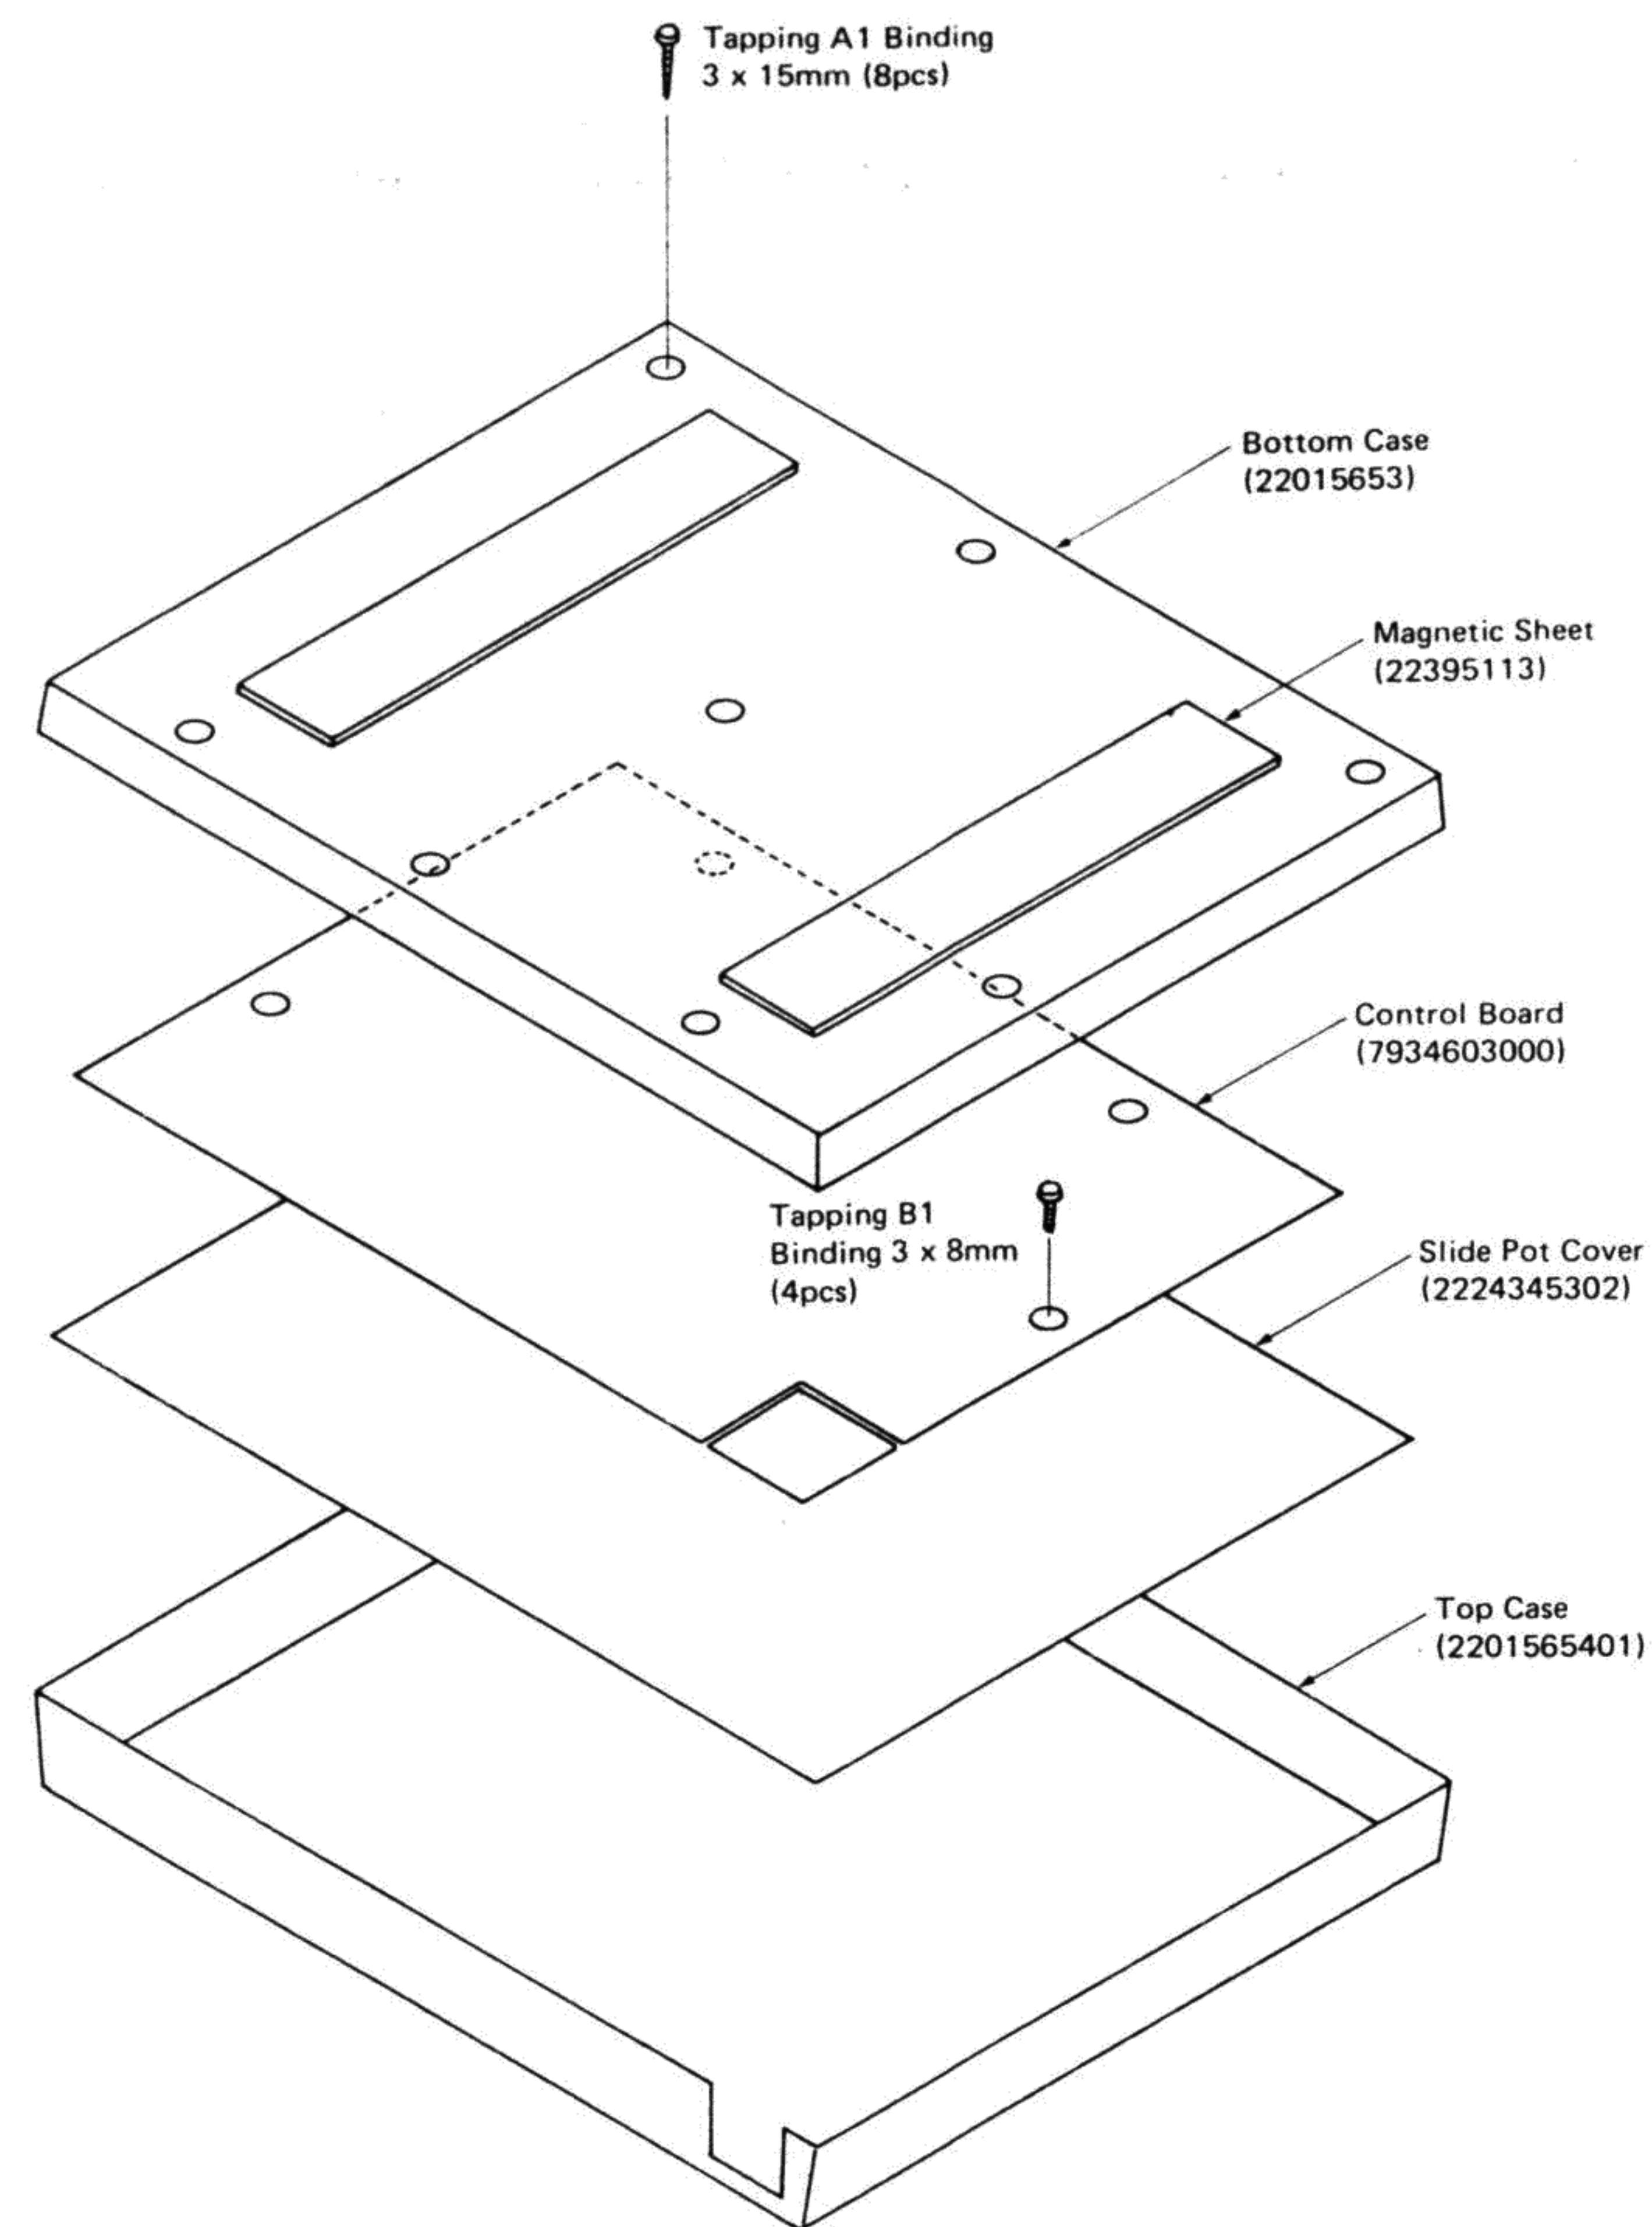

PG-800

SPECIFICATIONS

Dimensions 265(W) x 215(D) x 27(H) mm
 10-7/16 x 8-7/16 x 1-1/16 in
 Weight 680g / 1 lb 8 oz

- 1 Pot. EWAKF8X15B15 100KB (13379868) } Knob (22475375)
- 2 Pot. EWANFEX15B15 100KB (13339453) }

PARTS LIST (PG-800)

CASE	
2201565401	Top Case
22015653	Bottom Case

KNOB, BUTTON	
22475375	Knob slide pot
22475376	Knob rotary pot
22475600	Button push switch

SOCKET	
13429630	TCS4660-01-1111 6P DIN

PCB	
7934603000	Control Board (pcb 2292312301)