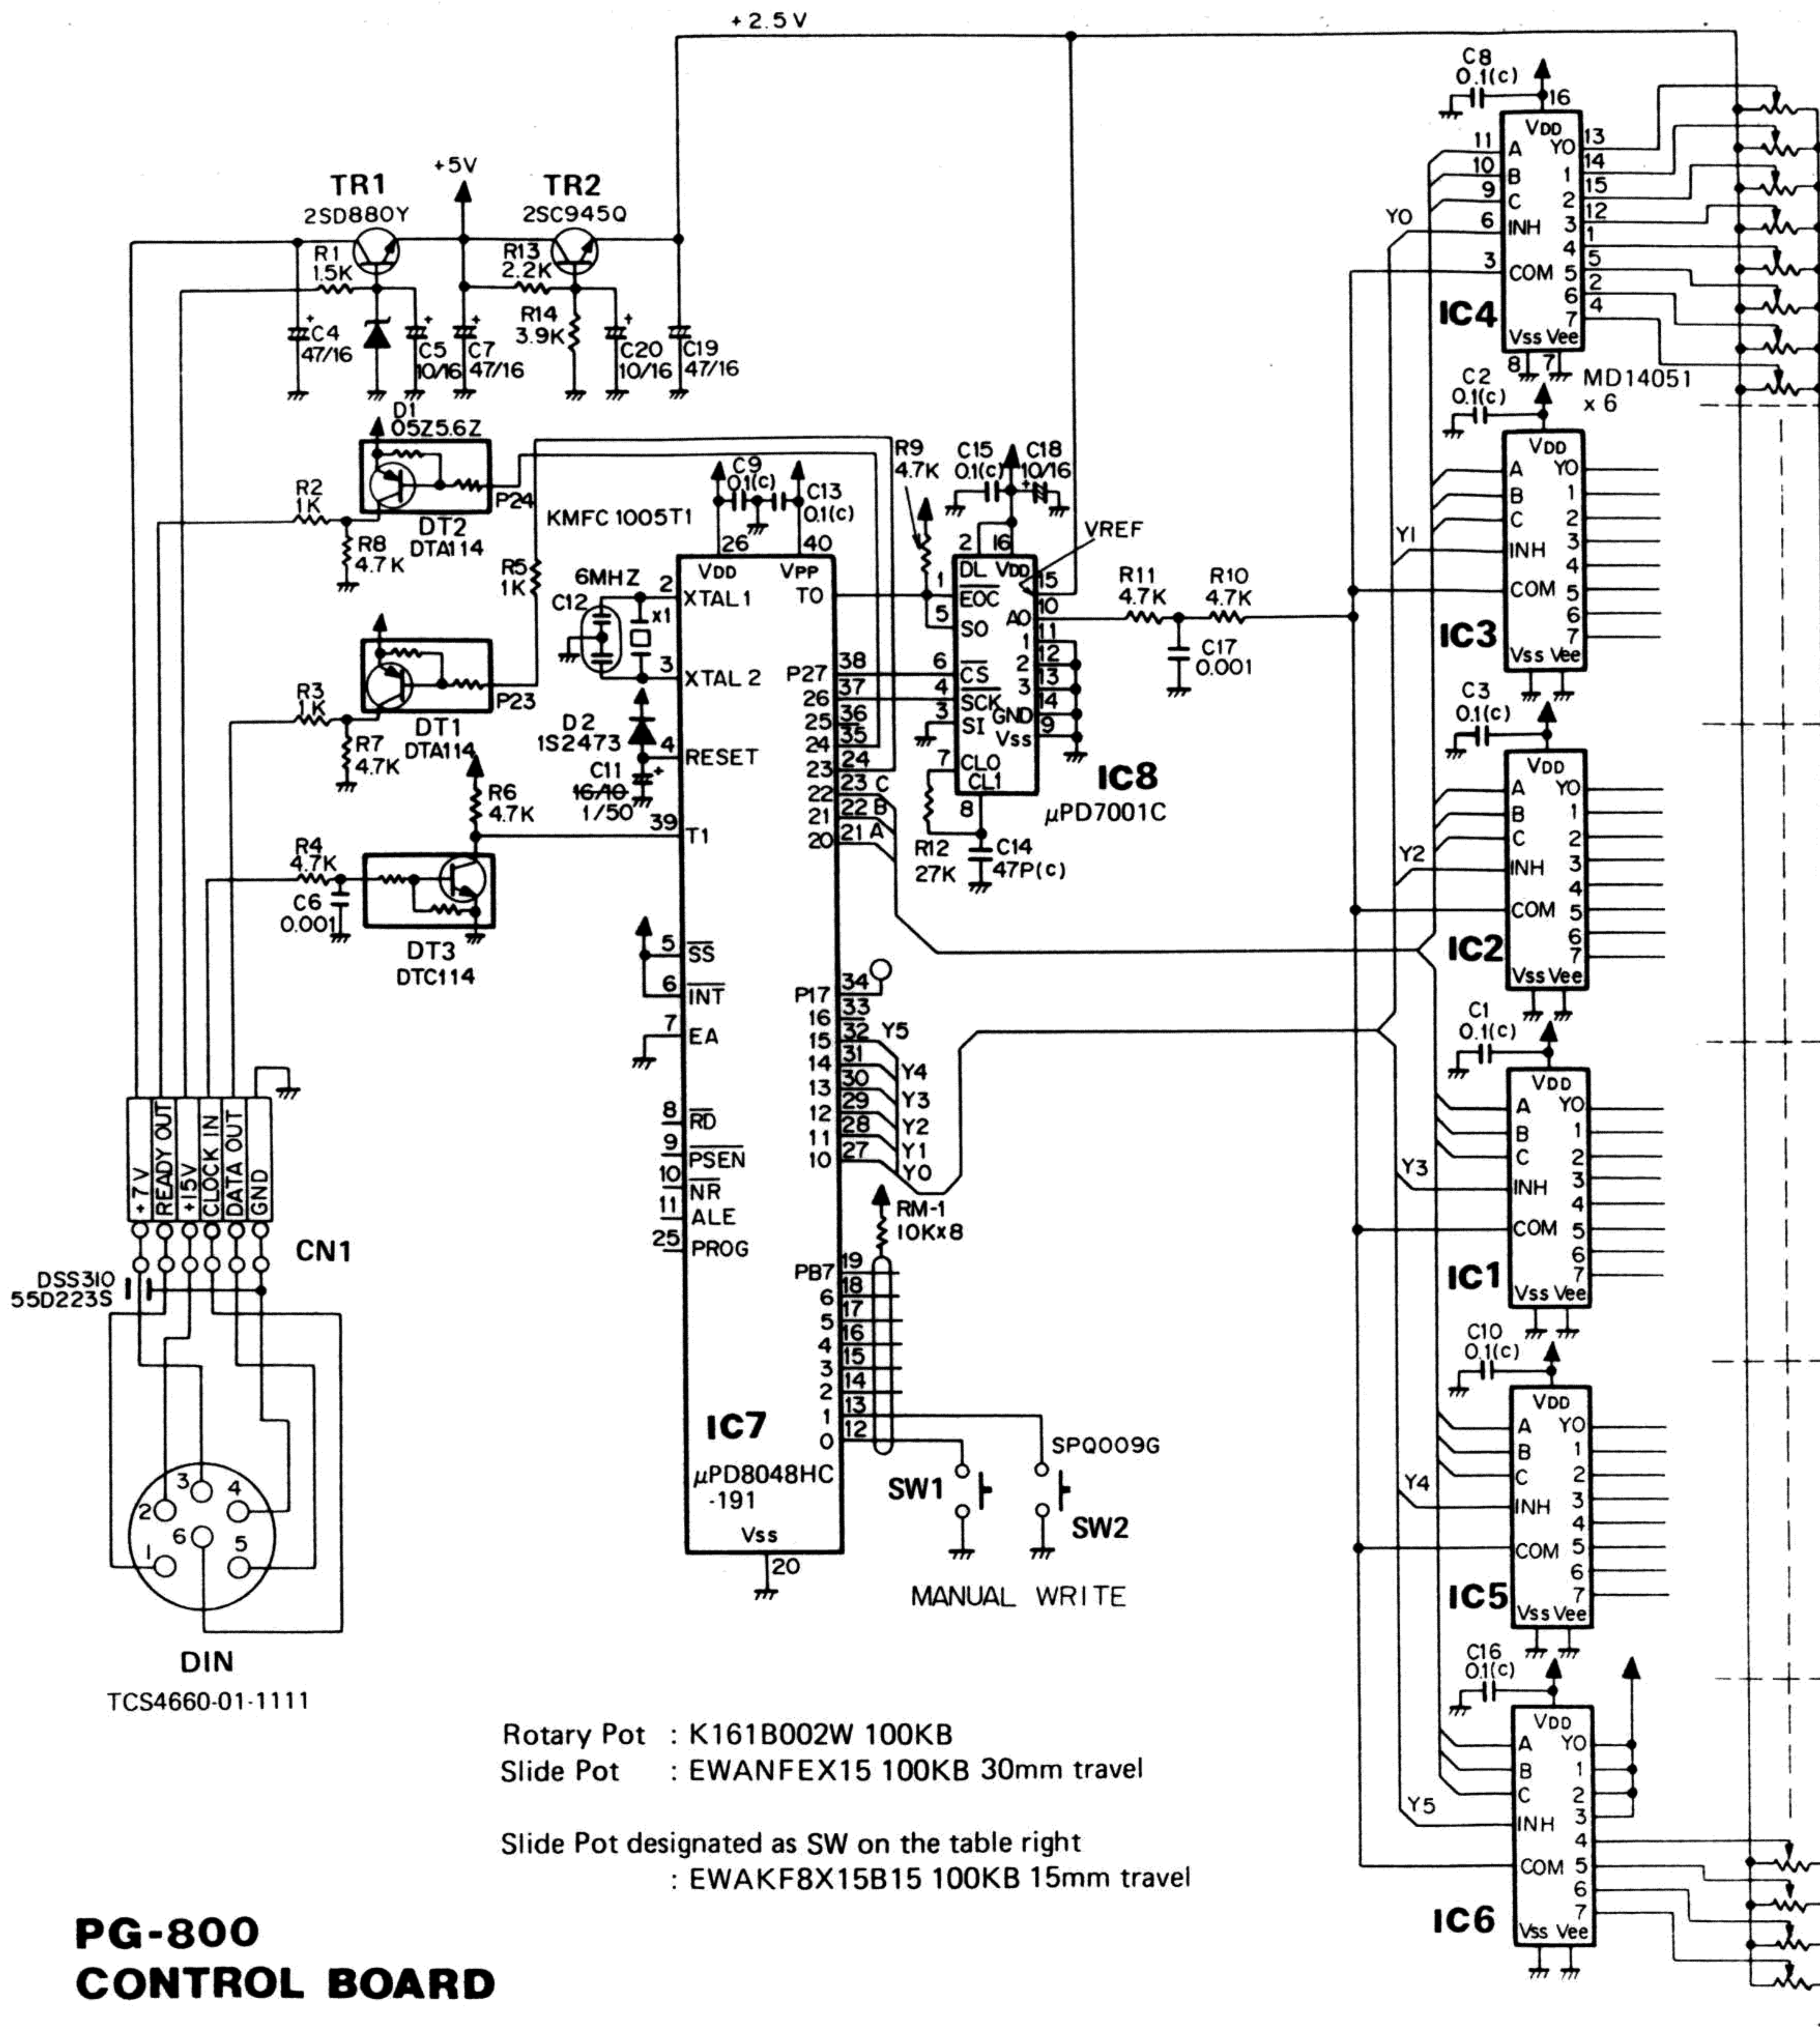

Rotary Pot : K161B002W 100KB
Slide Pot : EWANFEX15 100KB 30mm travel
Slide Pot designated as SW on the table right
: EWAKF8X15B15 100KB 15mm travel

**PG-800
CONTROL BOARD**

LEGEND	VR	FUNCTION				
		POT SLIDER	POT ROTARY	SW 4P	SW 3P	SW 2P
VCF KEYF	VR22	☐				
VCF ENV	VR21	☐				
VCF LFO	VR20	☐				
VCA LEVEL	VR14	☐				
VCF RES	VR13	☐				
VCF FREQ	VR12	☐				
HPF	VR11			☐		
MIX DCO2	VR10	☐				
DCO1 RANGE	VR1			☐		
DCO1 ENV	VR16	☐				
DCO2 LFO	VR17	☐				
DCO2 ENV	VR18	☐				
ENV1 D	VR35	☐				
MIX DYNA	VR26			☐		
ENV1 S	VR36	☐				
ENV1 R	VR37	☐				
DCO DYNA	VR24			☐		
LFO WAVE	VR31				☐	
DCO ENV MODE	VR25			☐		
DCO1 LFO	VR15	☐				
LFO DELAY	VR32	☐				
ENV1 A	VR34	☐				
LFO RATE	VR33	☐				
ENV1 KEYF	VR38			☐		
DCO2 TUNE	VR7		☐			
DCO1 TUNE	VR6		☐			
DCO1 WAVE	VR2			☐		
DCO2 RANGE	VR3			☐		
MIX DCO1	VR9	☐				
DC2 WAVE	VR4			☐		
DCO2 FINE	VR8		☐			
DCO2 CROSS	VR5			☐		
VCF ENV MODE	VR29			☐		
VCF DYNA	VR28			☐		
MIX ENV MODE	VR27			☐		
VCA DYNA	VR30			☐		
ENV2 S	VR41	☐				
MIX ENV	VR19	☐				
ENV2 R	VR42	☐				
VCA MODE	VR23					☐
undefind						
undefind						
undefind						
undefind						
ENV2 KEYF	VR43			☐		
ENV2 D	VR40	☐				
CHORUS	VR44				☐	
ENV2 A	VR39	☐